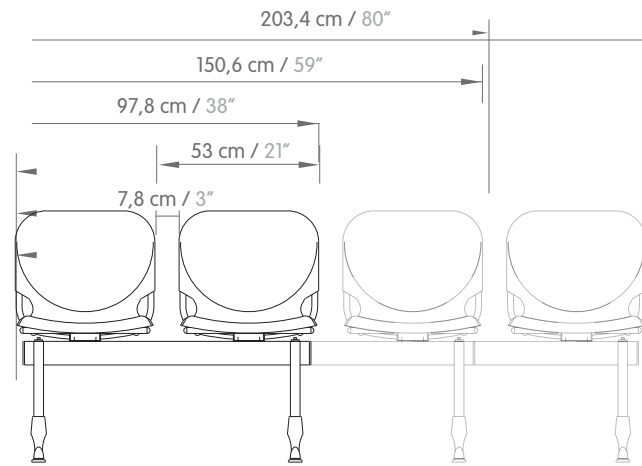

Dimensiones / Dimensions:

Banco / Stool

Dimensiones / Dimensions:

Especificaciones Técnicas:

- **Carcasa Plástica:** Polipropileno
- **Estructura:** Tubo C.R. 3/4" C-16, 3/4" Cal 14 y tubo CR 1/2" Cal 16.
- **Recubrimiento:** Pintura electrostática y cromo.
- **Apilamiento:** 4 unidades, solo aplica para silla individual.
- **Botas:** Semiesférica en polipropileno.

General Technical Features:

- **Plastic Shell:** Polypropylene.
- **Frame:** C.R. 3/4" tube C-16, 3/4" Cal 14 and CR 1/2" tube Cal 16.
- **Frame Finish:** Powder coat & chrome.
- **Stackability:** 4 units, only for stacker chair.
- **End Caps:** Semispherical in polypropylene.

Acabados / Finishes:

Para acabados disponibles consultar la matriz de acabados / For available finishes, visit our finish library.

Tandem / Beam seat

Dimensiones / Dimensions:

Especificaciones Técnicas:

- **Carcasa Plástica:** Polipropileno.
- **Estructura:** Tubo C.R. 3/4" C-14, 3/4" Cal 16 y tubo CR 1/2" Cal 16. Platina anclaje en lámina calibre 12 y 4 patas en aluminio. Viga : Tubo PTS 76 x 31mm
- **Superficie:** Tablero melamínico de 25mm con laminado de alta presión y canto PVC 2mm.
- **Recubrimiento:** Pintura electrostática.
- **Versiones:** 2, 3 ó 4 puestos. Mesa opcional.

General Technical Features:

- **Plastic Shell:** Polypropylene.
- **Frame:** C.R. 3/4" tube C-14, 3/4" Cal 16 and CR 1/2" tube Cal 16. Beam tube PTS 76 x 31mm
- **Tabletop:** 1" particle board with high pressure laminate and 2mm pvc edge band.
- **Frame Finish:** Powder coat.
- **Version:** 2, 3 or 4 seats. Optional tabletop.