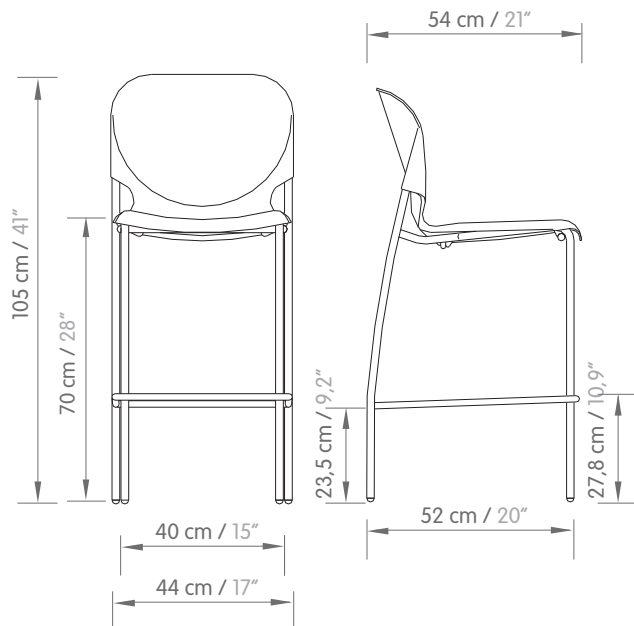

Dimensiones / Dimensions:

Banco / Stool

Dimensiones / Dimensions:

Especificaciones Técnicas:

- **Carcasa Plástica:** Polipropileno
- **Estructura:** Tubo C.R. 3/4" C-16, 3/4" Cal 14 y tubo CR 1/2" Cal 16.
- **Recubrimiento:** Pintura electrostática y cromo.
- **Apilamiento:** 4 unidades, solo aplica para silla individual.
- **Botas:** Semiesférica en polipropileno.

General Technical Features:

- **Plastic Shell:** Polypropylene.
- **Frame:** C.R. 3/4" tube C-16, 3/4" Cal 14 and CR 1/2" tube Cal 16.
- **Frame Finish:** Powder coat & chrome.
- **Stackability:** 4 units, only for stacker chair.
- **End Caps:** Semispherical in polypropylene.

Acabados / Finishes:

Para acabados disponibles consultar la matriz de acabados / For available finishes, visit our finish library.

Tandem / Beam seat

Dimensiones / Dimensions:

Especificaciones Técnicas:

- **Carcasa Plástica:** Polipropileno.
- **Estructura:** Tubo C.R. 3/4" C-14, 3/4" Cal 16 y tubo CR 1/2" Cal 16. Platina anclaje en lámina calibre 12 y 4 patas en aluminio. Viga : Tubo PTS 76 x 31mm
- **Superficie:** Tablero melamínico de 25mm con laminado de alta presión y canto PVC 2mm.
- **Recubrimiento:** Pintura electrostática.
- **Versiones:** 2, 3 ó 4 puestos. Mesa opcional.

General Technical Features:

- **Plastic Shell:** Polypropylene.
- **Frame:** C.R. 3/4" tube C-14, 3/4" Cal 16 and CR 1/2" tube Cal 16. Beam tube PTS 76 x 31mm
- **Tabletop:** 1" particle board with high pressure laminate and 2mm pvc edge band.
- **Frame Finish:** Powder coat.
- **Version:** 2, 3 or 4 seats. Optional tabletop.