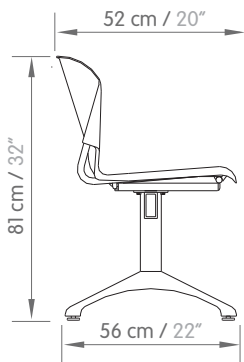

Dimensiones / Dimensions:

Banco / Stool

Dimensiones / Dimensions:

Especificaciones Técnicas:

- **Carcasa Plástica:** Polipropileno
- **Estructura:** Tubo C.R. 3/4" C-16, 3/4" Cal 14 y tubo CR 1/2" Cal 16.
- **Recubrimiento:** Pintura electrostática y cromo.
- **Apilamiento:** 4 unidades, solo aplica para silla individual.
- **Botas:** Semiesférica en polipropileno.

General Technical Features:

- **Plastic Shell:** Polypropylene.
- **Frame:** C.R. 3/4" tube C-16, 3/4" Cal 14 and CR 1/2" tube Cal 16.
- **Frame Finish:** Powder coat & chrome.
- **Stackability:** 4 units, only for stacker chair.
- **End Caps:** Semispherical in polypropylene.

Acabados / Finishes:

Para acabados disponibles consultar la matriz de acabados / For available finishes, visit our finish library.

Tandem / Beam seat

Dimensiones / Dimensions:

Especificaciones Técnicas:

- **Carcasa Plástica:** Polipropileno.
- **Estructura:** Tubo C.R. 3/4" C-14, 3/4" Cal 16 y tubo CR 1/2" Cal 16. Platina anclaje en lámina calibre 12 y 4 patas en aluminio. Viga : Tubo PTS 76 x 31mm
- **Superficie:** Tablero melamínico de 25mm con laminado de alta presión y canto PVC 2mm.
- **Recubrimiento:** Pintura electrostática.
- **Versiones:** 2, 3 ó 4 puestos. Mesa opcional.

General Technical Features:

- **Plastic Shell:** Polypropylene.
- **Frame:** C.R. 3/4" tube C-14, 3/4" Cal 16 and CR 1/2" tube Cal 16. Beam tube PTS 76 x 31mm
- **Tabletop:** 1" particle board with high pressure laminate and 2mm pvc edge band.
- **Frame Finish:** Powder coat.
- **Version:** 2, 3 or 4 seats. Optional tabletop.