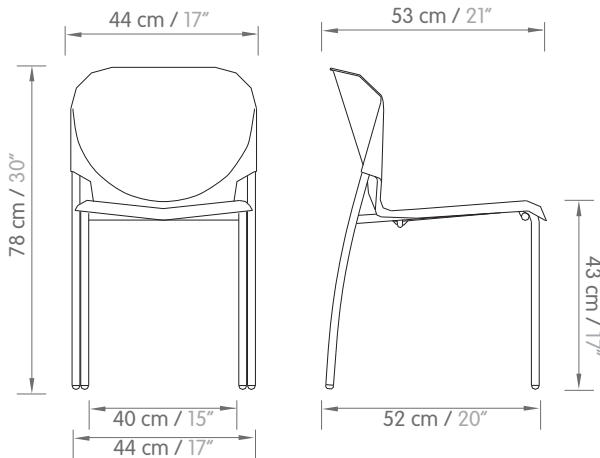

Dimensiones / Dimensions:

Banco / Stool

Dimensiones / Dimensions:

Especificaciones Técnicas:

- **Carcasa Plástica:** Polipropileno
- **Estructura:** Tubo C.R. 3/4" C-16, 3/4" Cal 14 y tubo CR 1/2" Cal 16.
- **Recubrimiento:** Pintura electrostática y cromo.
- **Apilamiento:** 4 unidades, solo aplica para silla individual.
- **Botas:** Semiesférica en polipropileno.

General Technical Features:

- **Plastic Shell:** Polypropylene.
- **Frame:** C.R. 3/4" tube C-16, 3/4" Cal 14 and CR 1/2" tube Cal 16.
- **Frame Finish:** Powder coat & chrome.
- **Stackability:** 4 units, only for stacker chair.
- **End Caps:** Semispherical in polypropylene.

Acabados / Finishes:

Para acabados disponibles consultar la matriz de acabados / For available finishes, visit our finish library.

Tandem / Beam seat

Dimensiones / Dimensions:

Especificaciones Técnicas:

- **Carcasa Plástica:** Polipropileno.
- **Estructura:** Tubo C.R. 3/4" C-14, 3/4" Cal 16 y tubo CR 1/2" Cal 16. Platina anclaje en lámina calibre 12 y 4 patas en aluminio. Viga : Tubo PTS 76 x 31mm
- **Superficie:** Tablero melamínico de 25mm con laminado de alta presión y canto PVC 2mm.
- **Recubrimiento:** Pintura electrostática.
- **Versiones:** 2, 3 ó 4 puestos. Mesa opcional.

General Technical Features:

- **Plastic Shell:** Polypropylene.
- **Frame:** C.R. 3/4" tube C-14, 3/4" Cal 16 and CR 1/2" tube Cal 16. Beam tube PTS 76 x 31mm
- **Tabletop:** 1" particle board with high pressure laminate and 2mm pvc edge band.
- **Frame Finish:** Powder coat.
- **Version:** 2, 3 or 4 seats. Optional tabletop.