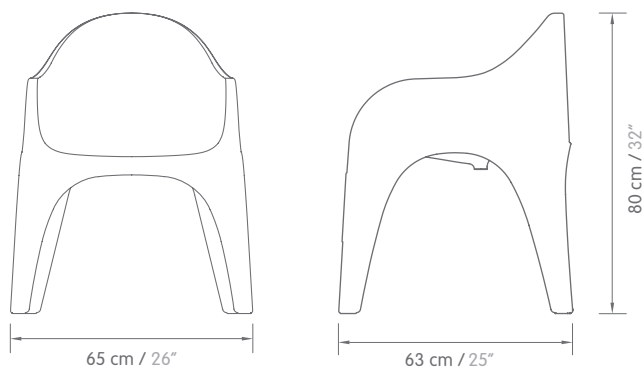

Individual / Stacker

juga

Dimensiones / Dimensions:

Especificaciones Técnicas:

- Cuerpo: Polipropileno inyectado con protección UV y 100% reciclable.
- Apilamiento: 10 unidades.
- Brazos: Polipropileno inyectado.