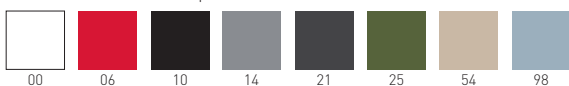

Abuela

Available colors / Colori disponibili

ABUELA

4-legged stackable techno-polymer chair.
Sedia impilabile in tecnopolimero.

stackable / impilabile (6pcs)

A assembled / assemblato

0,43 m³ - 16,8 kg.
59x75x99cm.
4 pcs [carton]