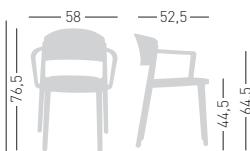

Abuela

Available colors / Colori disponibili

ABUELA

4-legged stackable techno-polymer chair.
Sedia impilabile in tecnopolimero.

stackable / impilabile (6pcs)

A assembled / assemblato

0,43 m³ - 16,8 kg.
59x75x99cm.
4 pcs [carton]

Frame Finishing & Codes / Finiture Telai e Codici

cod.292.--/A

ABUELA B

4-legged stackable techno-polymer chair with armrests.
Sedia impilabile in tecnopolimero con braccioli.

CATAS
TESTATO - TESTED

stackable / impilabile (6pcs)

A assembled / assemblato

0,43 m³ - 19,2 kg.
59x75x99cm.
4 pcs [carton]

Frame Finishing & Codes / Finiture Telai e Codici

cod.293.--/A

ABUELA
CUSHION / CUSCINO

Upholstered cushion.
Cuscino tappezzato.

Available fabric.
Tessuti disponibili.
K, B, E, DK, TC