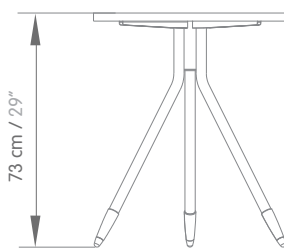

k is a line of furniture that balances design and quality. It adapts to food courts, informal work and rest spaces. Its finishes are suitable for indoor use

Mesa / Table

mesa k
k table

Dimensiones / Dimensions:

Especificaciones Técnicas:

- **Superficie:** Tablero aglomerado fenólico de 25mm, Ticklam ò postformado 3D.
- **Estructura:** Tubo C.R. 1 1/4" calibre 16. Lámina C.R. calibre 14. Tubo de agua NE 1 1/2".
- **Niveladores y tapón:** Polipropileno inyectado. Pintura electrostática.
- **Recubrimiento:** Gancho porta bolso inyectado en ZAMAK.
- **Incluye:**

General Technical Features:

- **Tabletop:** 25mm particle phenolic board, ticklam or postformed 3D.
- **Frame:** Tube C.R. 1 1/4" gauge 16 . C.R. Tube gauge 14. NE 1 1/2 "water tube. Injected polypropylene.
- **Levelers and stopper:**
- **Frame finish:** Powder coat paint.
- **Includes:** ZAMAK injected purse holder.