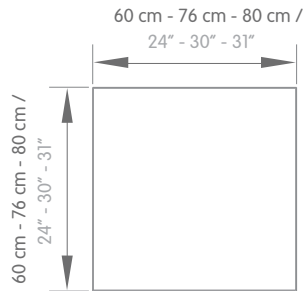

k is a line of furniture that balances design and quality. It adapts to food courts, informal work and rest spaces. Its finishes are suitable for indoor use

Mesa / Table

mesa k
k table

Dimensiones / Dimensions:

Especificaciones Técnicas:

- **Superficie:** Tablero aglomerado fenólico de 25mm, Ticklam ò postformado 3D.
- **Estructura:** Tubo C.R. 1 1/4" calibre 16. Lámina C.R. calibre 14. Tubo de agua NE 1 1/2".
- **Niveladores y tapón:** Polipropileno inyectado. Pintura electrostática.
- **Recubrimiento:** Gancho porta bolso inyectado en ZAMAK.
- **Incluye:**