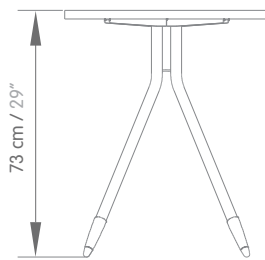

k is a line of furniture that balances design and quality. It adapts to food courts, informal work and rest spaces. Its finishes are suitable for indoor use

Mesa / Table

mesa k
k table

Dimensiones / Dimensions:

Especificaciones Técnicas:

- **Superficie:** Tablero aglomerado fenólico de 25mm, Ticklam ò postformado 3D.
- **Estructura:** Tubo C.R. 1 1/4" calibre 16. Lámina C.R. calibre 14. Tubo de agua NE 1 1/2".
- **Niveladores y tapón:** Polipropileno inyectado. Pintura electrostática.
- **Recubrimiento:** Gancho porta bolso inyectado en ZAMAK.
- **Incluye:**