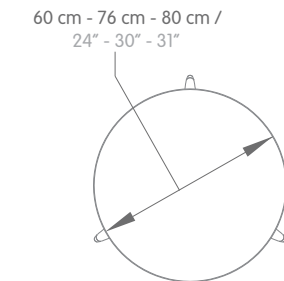

k is a line of furniture that balances design and quality. It adapts to food courts, informal work and rest spaces. Its finishes are suitable for indoor use

Mesa / Table

mesa k
k table

Dimensiones / Dimensions:

Especificaciones Técnicas:

- **Superficie:** Tablero aglomerado fenólico de 25mm, Ticklam ò postformado 3D.
- **Estructura:** Tubo C.R. 1 1/4" calibre 16. Lámina C.R. calibre 14. Tubo de agua NE 1 1/2".
- **Niveladores y tapón:** Polipropileno inyectado. Pintura electrostática.
- **Recubrimiento:** Gancho porta bolso inyectado en ZAMAK.
- **Incluye:**